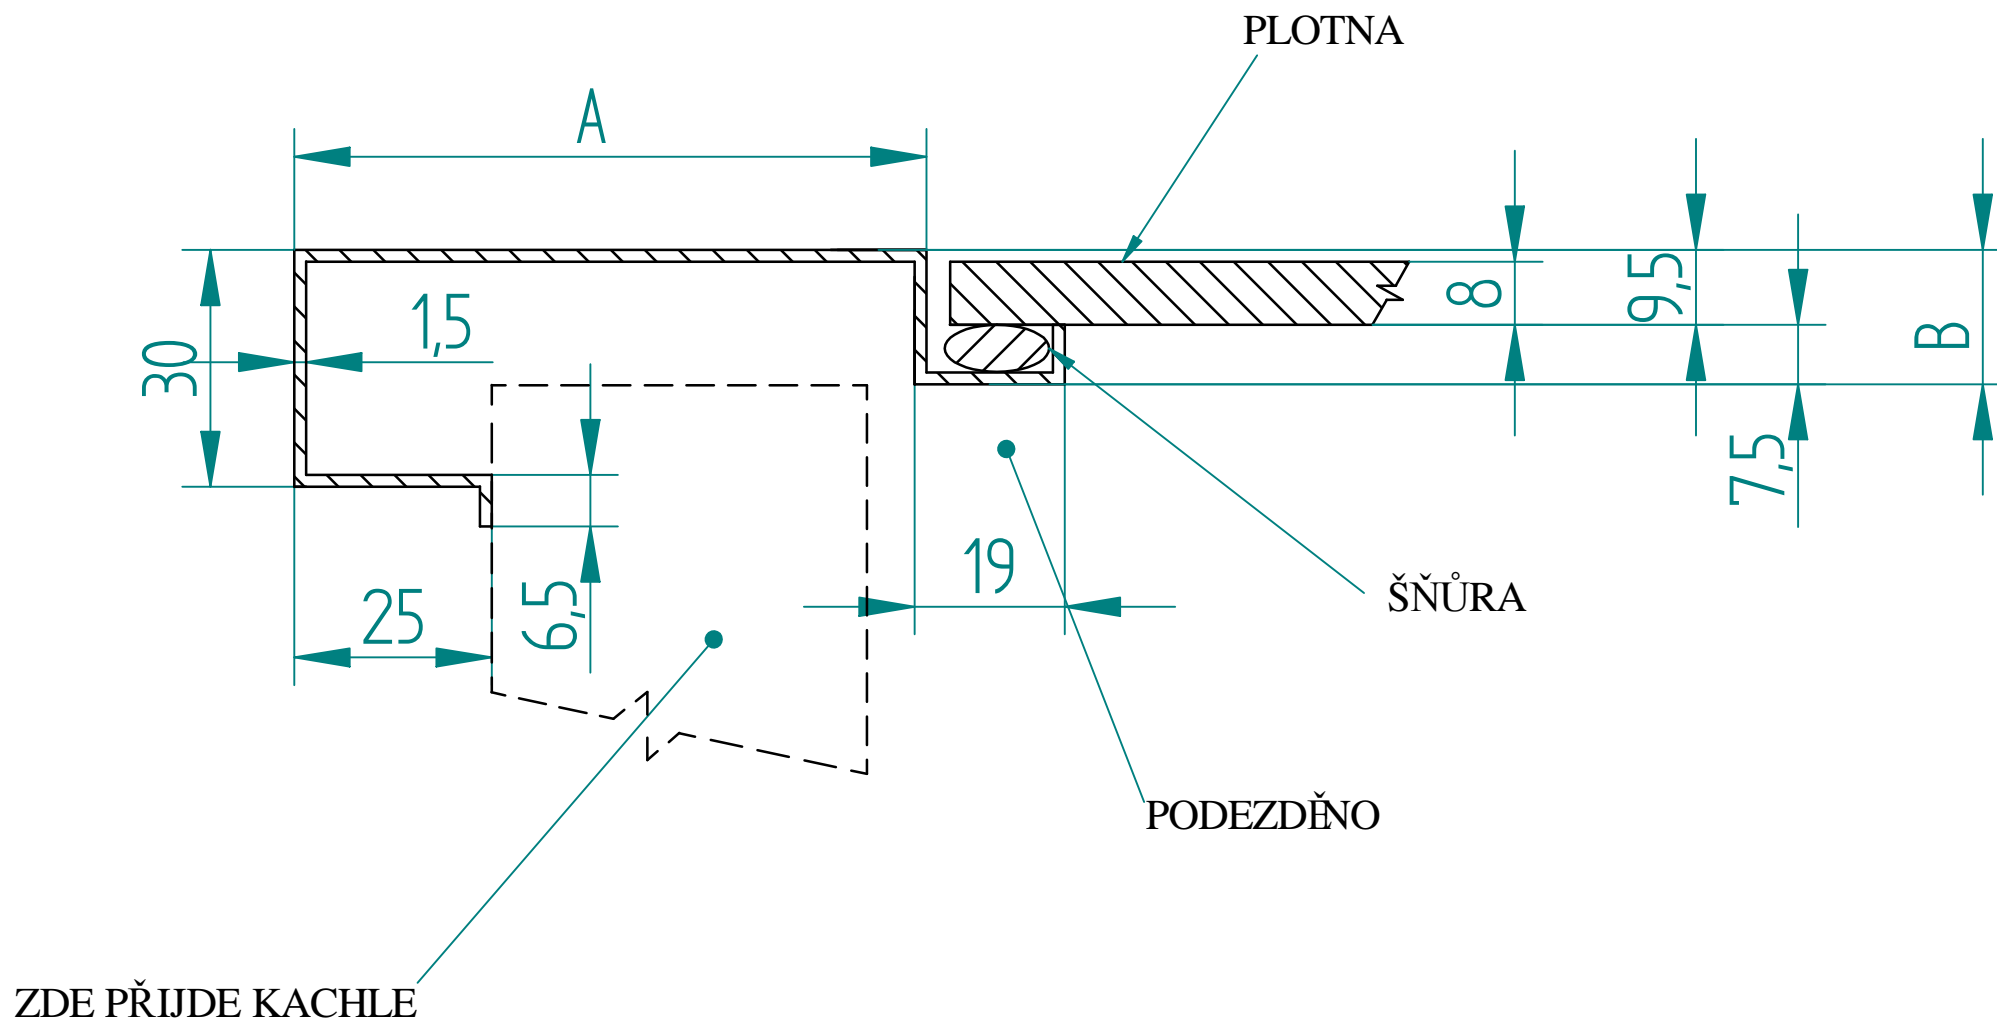

PROFIL RÁMU S PLOTNOU V ŘEZU

A - 80 - 200 MM

B - 17 - 21 MM